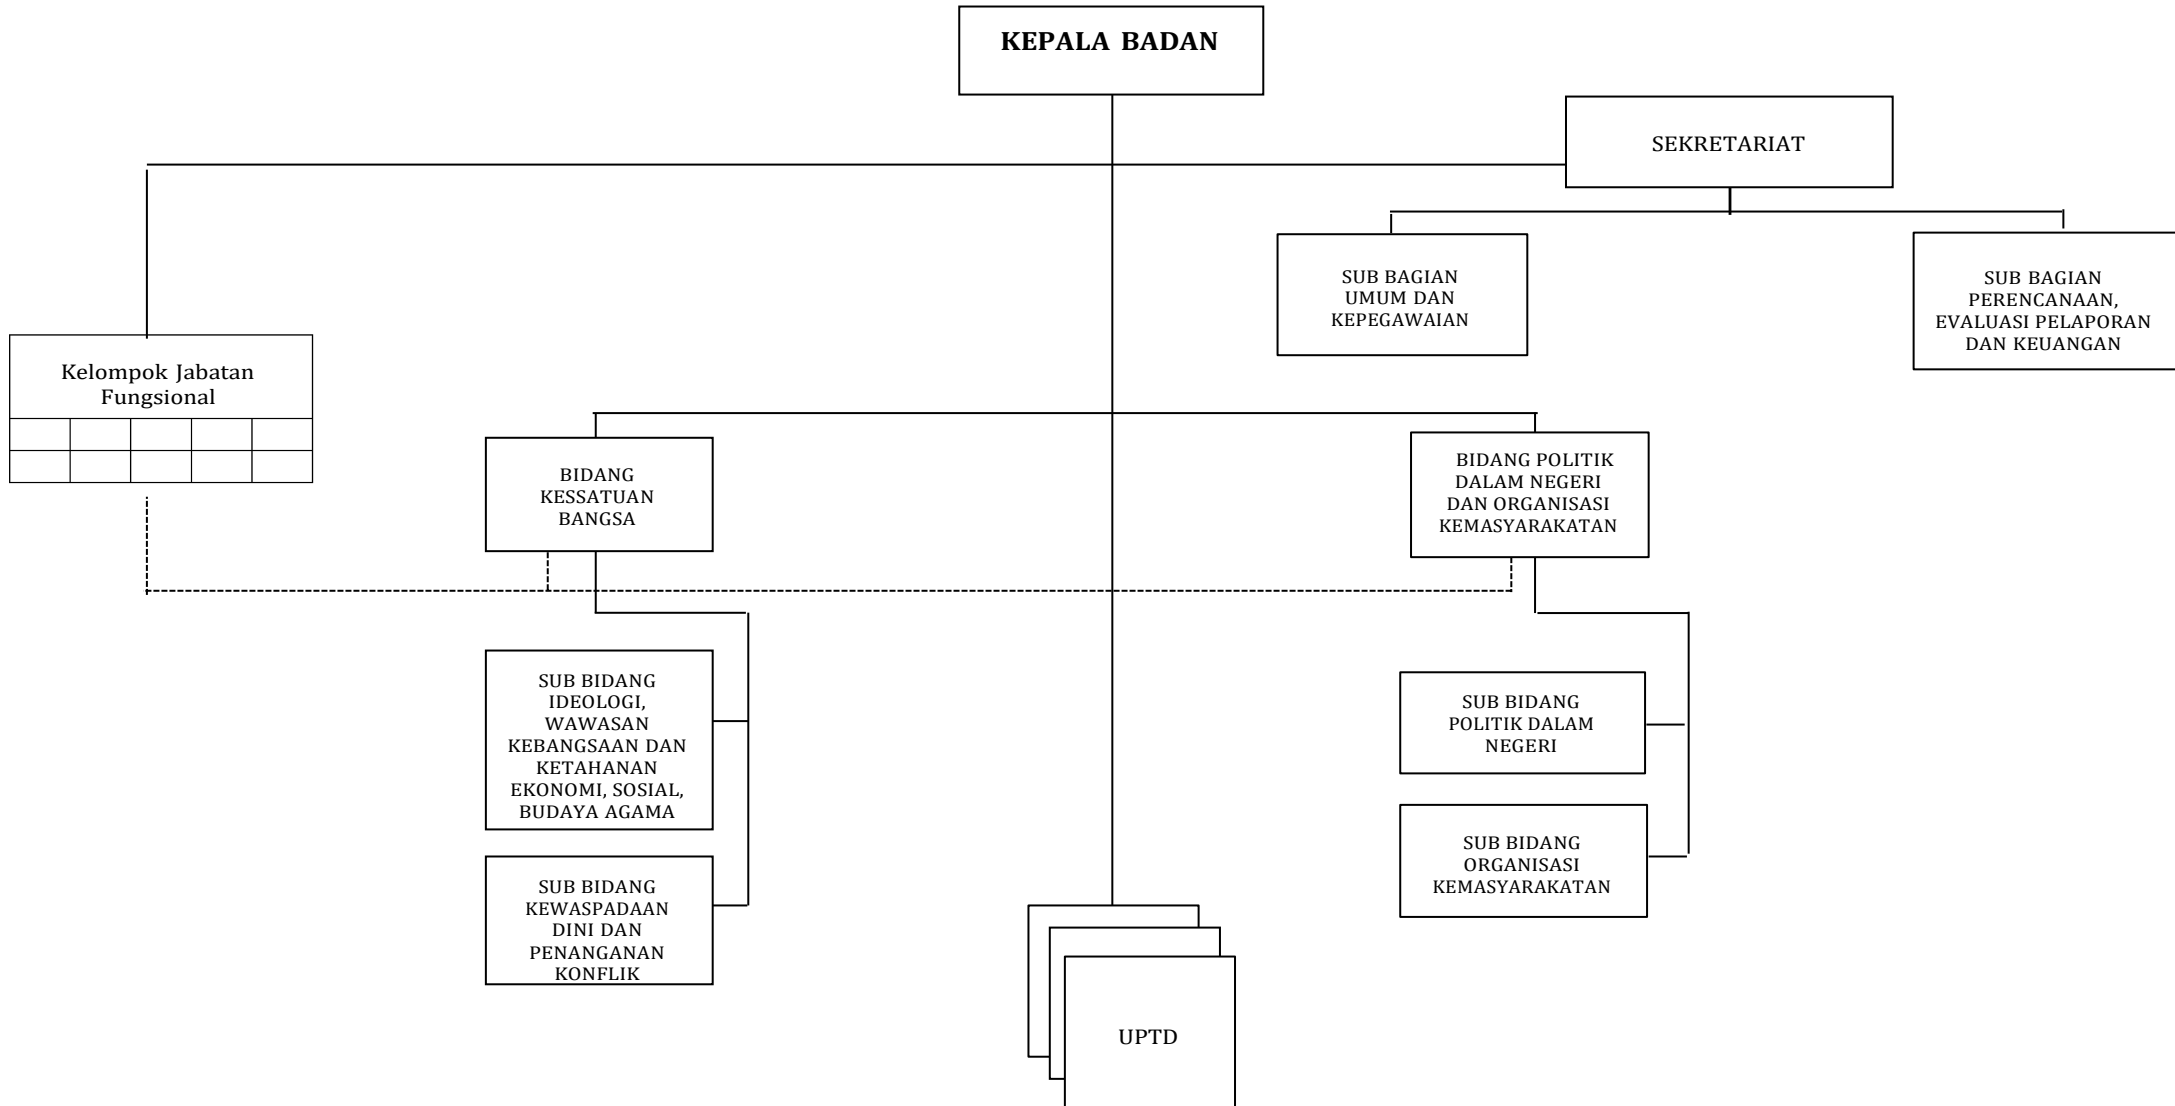

PEMERINTAH KOTA TASIKMALAYA

**BADAN KESATUAN BANGSA DAN POLITIK KOTA TASIKMALAYA**

Jl. Cieunteung Gede No. 5 Komplek Perkantoran Kec. Cihideung Telp/Fax. (0265) 313188  
TASIKMALAYA 46122

**1.1 Bagan Struktur Organisasi**

## 1.2 Data Pegawai Negeri Sipil Badan Kesatuan Bangsa dan Politik Kota Tasikmalaya

NO	NAMA	NIP	PANGKAT/ GOLONGAN	JABATAN	FOTO PEGAWAI
1.	Drs. ADE HENDAR, M. M	196910181990031002	Pembina Tk. I / IV-b	KEPALA BADAN KESATUAN BANGSA DAN POLITIK	
2.	Drs. YUDI KUSTIADI, M.Si	19640723 199203 1 008	Pembina Tk. I / IV-b	SEKRETARIS BADAN KESATUAN BANGSA DAN POLITIK	